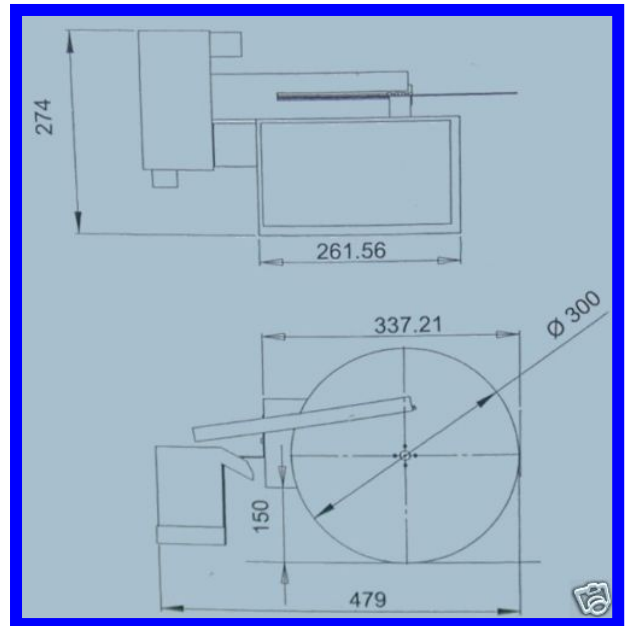

Ölabscheider Scheibenskimmer Edelstahlscheibe 300 mm

Scheibenskimmer 300 mm

Edelstahl- Eintauchscheibe 300 mm

Anschluss Motorantrieb: 230V ON/OFF Schalter

Masse: Länge 479 mm - Weite 337,21 mm - Höhe 274 mm